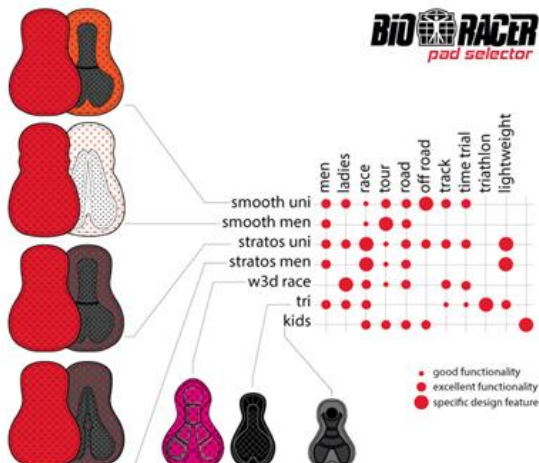

Da die Bekleidung personalisiert bestellt wird, besteht keine Reklamationsmöglichkeit, nur bei fehlerhaften Artikel (z. B. offene Nahtstelle). Änderungen auf Anfrage (z.B. Kürzen)

Neu +++ Reflektorstreifen hinten 6,00 € +++ Neu

Neu +++ Kleine Schlüsseltasche mit Reißverschluss hinten 6,50 € +++ Neu

zubestellbares Polster für die langen Hosen